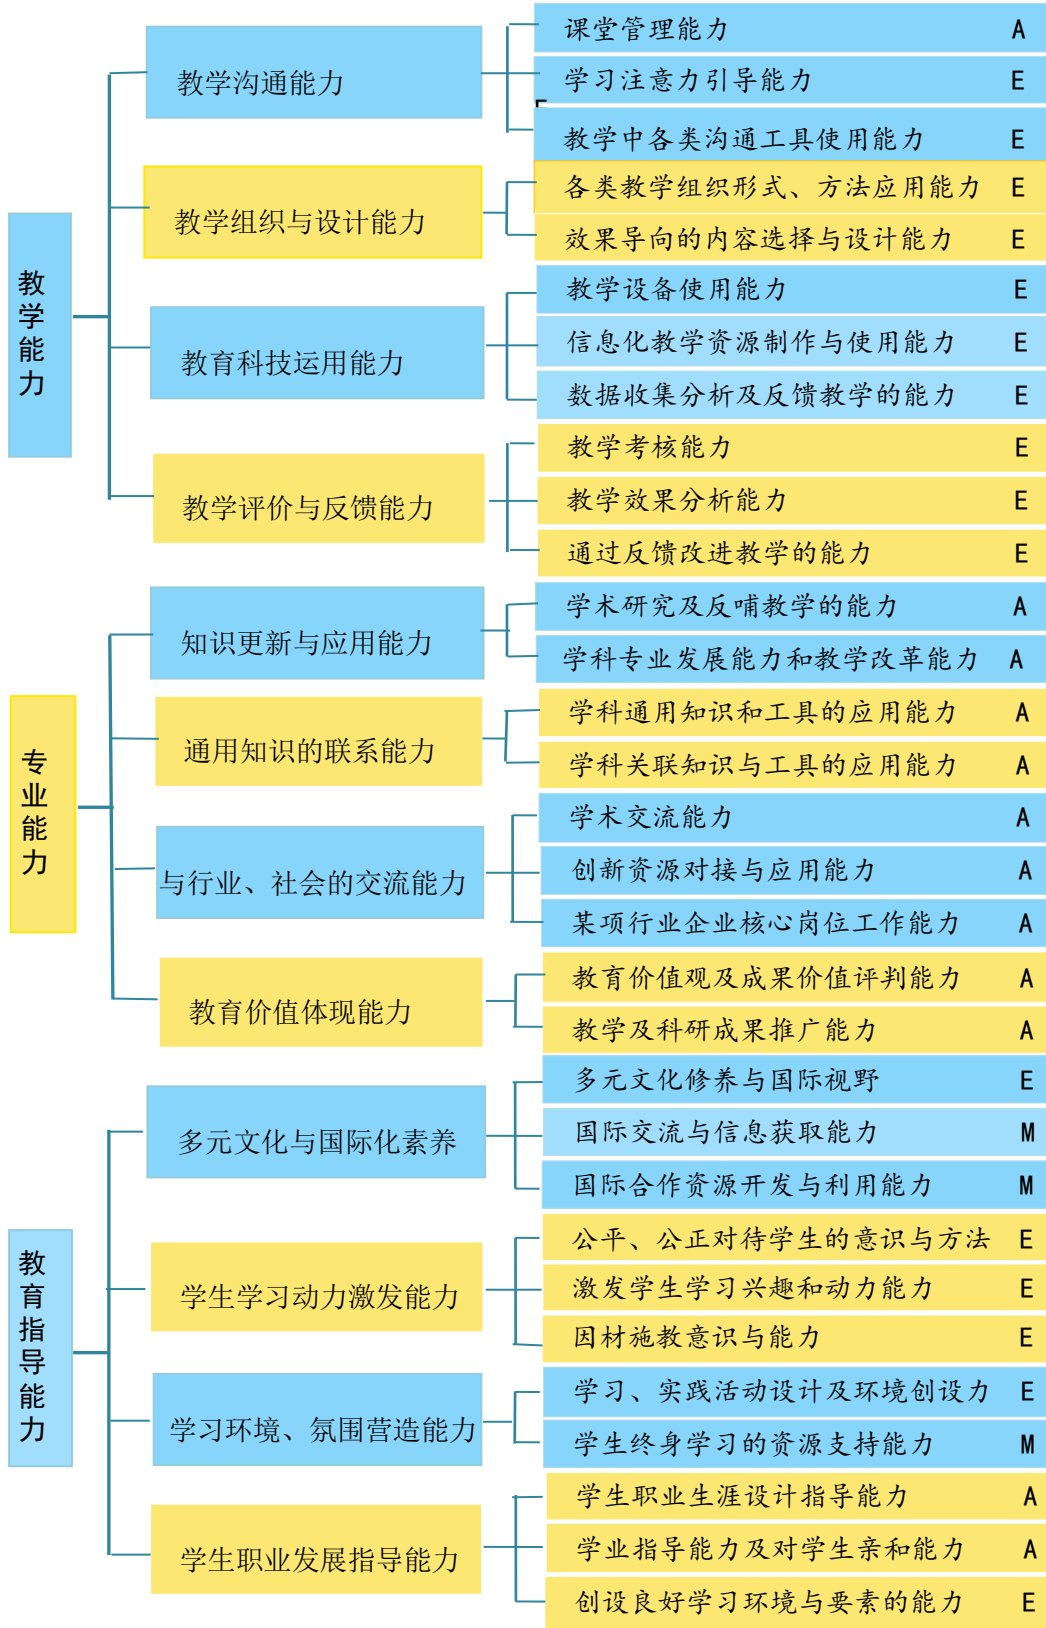

### 应用型高校教师教学能力结构框架图

注：E-Eseential, 必备教学能力项； A-Advanced,高阶教学能力项； M-Manager, 专家教学能力项。